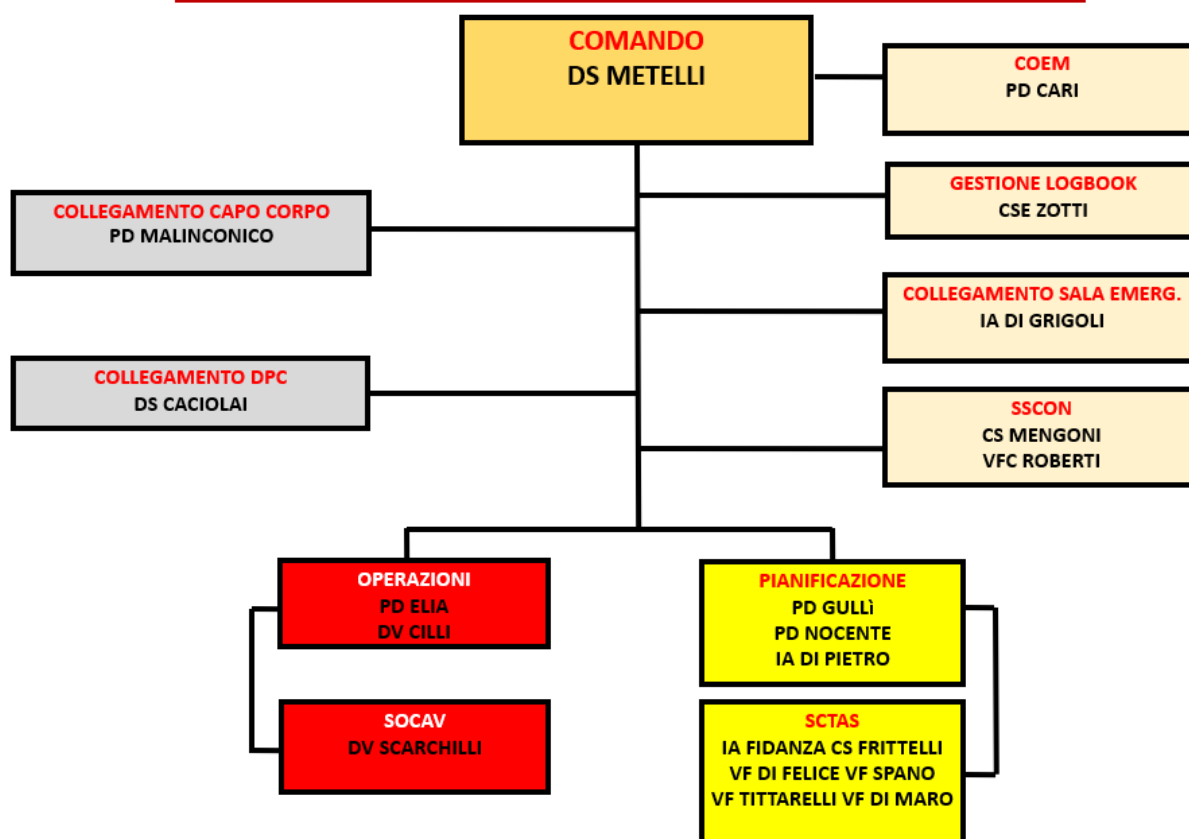

Direzioni Centrali VV.F.

Direzioni Regionali Sicilia, Calabria

p.c. Uffici di diretta collaborazione del Capo del Corpo VV.F.

Allegati: N°1

Copia diffusione interna:
Centro Operativo Nazionale
SOCAV

Oggetto: Emergenza attività eruttiva Stromboli. Attivazione Sala Crisi nazionale in assetto S1

A seguito dei fenomeni eruttivi occorsi sull'Isola di Stromboli, dalle ore 17:00 di giovedì 4 giugno 2024 si dispone l'attivazione in assetto S1 della Sala Crisi nazionale, con le funzioni ICS in Allegato 1.

Allegato 1

Ministero dell'Interno

DIPARTIMENTO DEI VIGILI DEL FUOCO, DEL SOCCORSO PUBBLICO E DELLA DIFESA CIVILE
DIREZIONE CENTRALE PER L'EMERGENZA, IL SOCCORSO TECNICO E L'ANTINCENDIO BOSCHIVO

Emergenza attività eruttiva Stromboli

ICS SALA CRISI NAZIONALE S1 – 5 LUGLIO 2024

Ministero dell'Interno

DIPARTIMENTO DEI VIGILI DEL FUOCO, DEL SOCCORSO PUBBLICO E DELLA DIFESA CIVILE
DIREZIONE CENTRALE PER L'EMERGENZA, IL SOCCORSO TECNICO E L'ANTINCENDIO BOSCHIVO