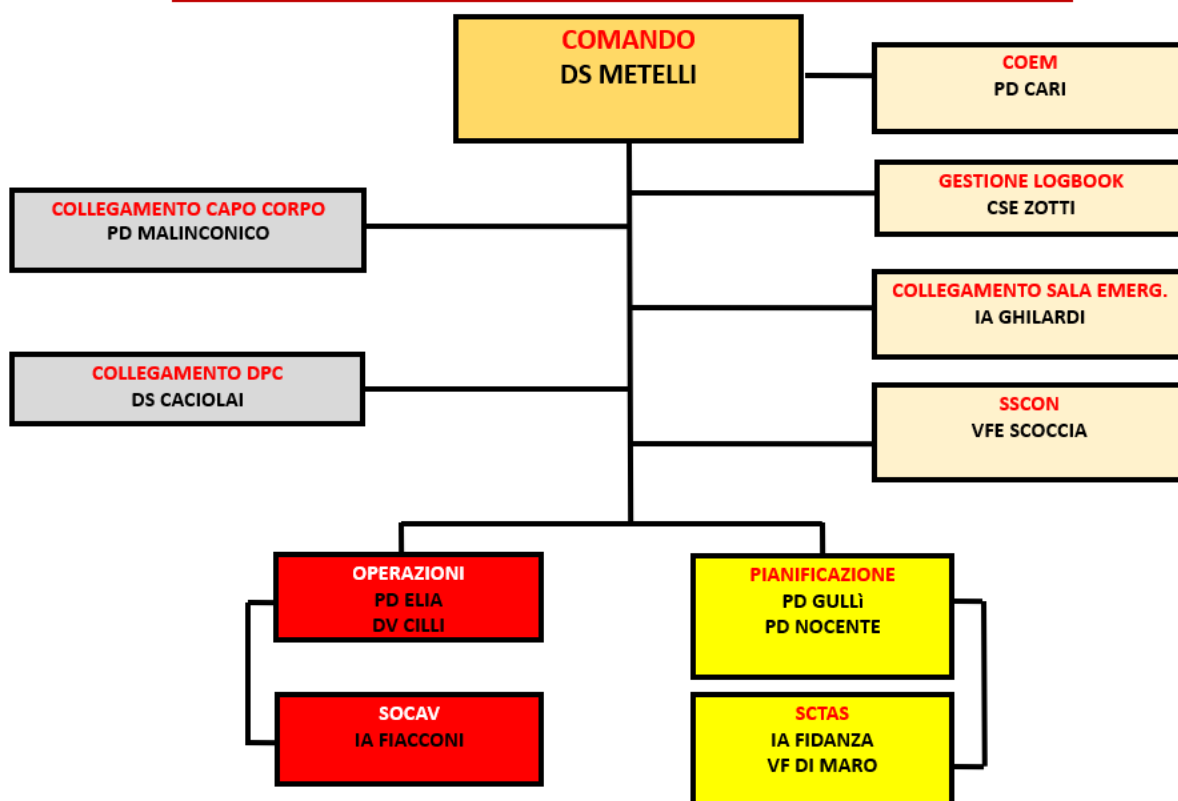

Ministero dell'Interno

DIPARTIMENTO DEI VIGILI DEL FUOCO, DEL SOCCORSO PUBBLICO E DELLA DIFESA CIVILE
DIREZIONE CENTRALE PER L'EMERGENZA, IL SOCCORSO TECNICO E L'ANTINCENDIO BOSCHIVO

Emergenza attività eruttiva Stromboli

ICS SALA CRISI NAZIONALE S1 – 7 LUGLIO 2024