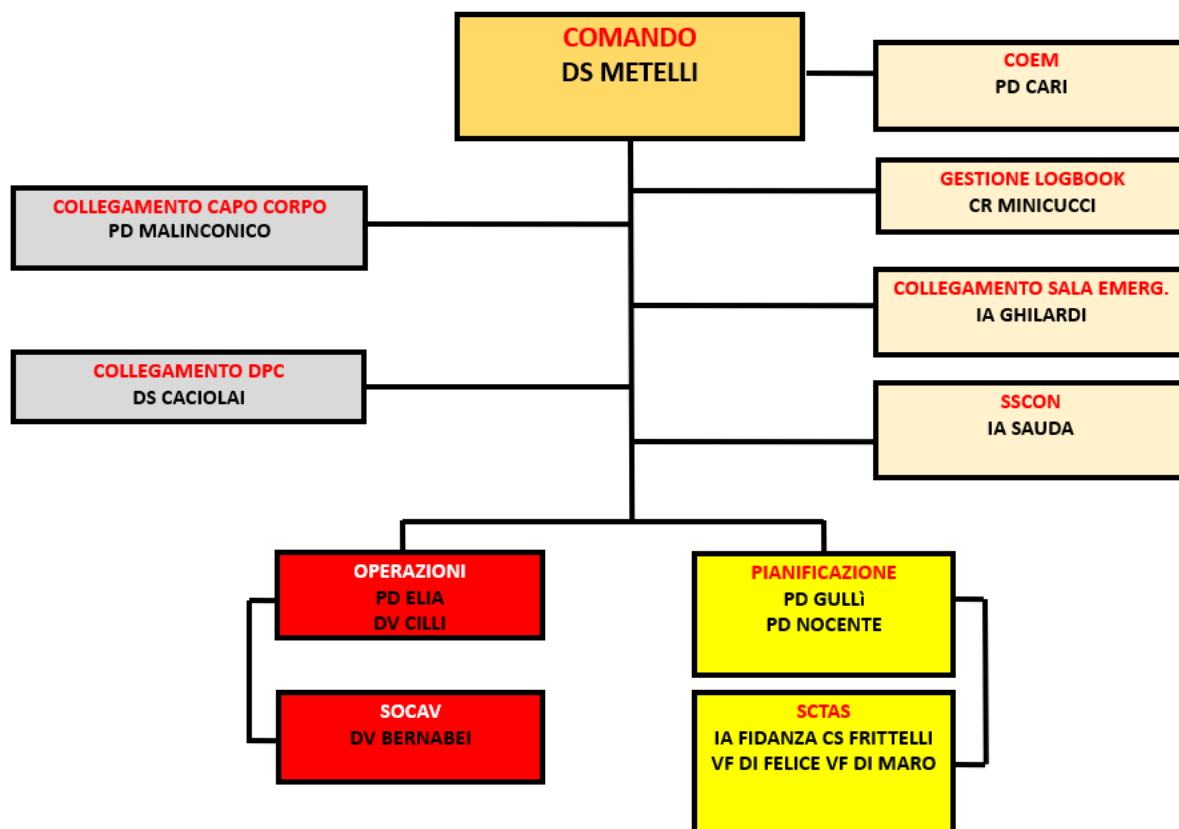

Direzioni Centrali VV.F.

Direzioni Regionali Sicilia, Calabria

p.c. Uffici di diretta collaborazione del Capo del Corpo VV.F.

Allegati: N°1

Copia diffusione interna:
Centro Operativo Nazionale
SOCAV

Oggetto: Emergenza attività eruttiva Stromboli. Attivazione Sala Crisi nazionale in assetto S1

Allegato 1

Ministero dell'Interno

DIPARTIMENTO DEI VIGILI DEL FUOCO, DEL SOCCORSO PUBBLICO E DELLA DIFESA CIVILE
DIREZIONE CENTRALE PER L'EMERGENZA, IL SOCCORSO TECNICO E L'ANTINCENDIO BOSCHIVO

Emergenza attività eruttiva Stromboli

ICS SALA CRISI NAZIONALE S1 – 5 LUGLIO 2024

Ministero dell'Interno

DIPARTIMENTO DEI VIGILI DEL FUOCO, DEL SOCCORSO PUBBLICO E DELLA DIFESA CIVILE
DIREZIONE CENTRALE PER L'EMERGENZA, IL SOCCORSO TECNICO E L'ANTINCENDIO BOSCHIVO

Emergenza attività eruttiva Stromboli

ICS SALA CRISI NAZIONALE S1 – 6 LUGLIO 2024

Ministero dell'Interno

DIPARTIMENTO DEI VIGILI DEL FUOCO, DEL SOCCORSO PUBBLICO E DELLA DIFESA CIVILE
DIREZIONE CENTRALE PER L'EMERGENZA, IL SOCCORSO TECNICO E L'ANTINCENDIO BOSCHIVO