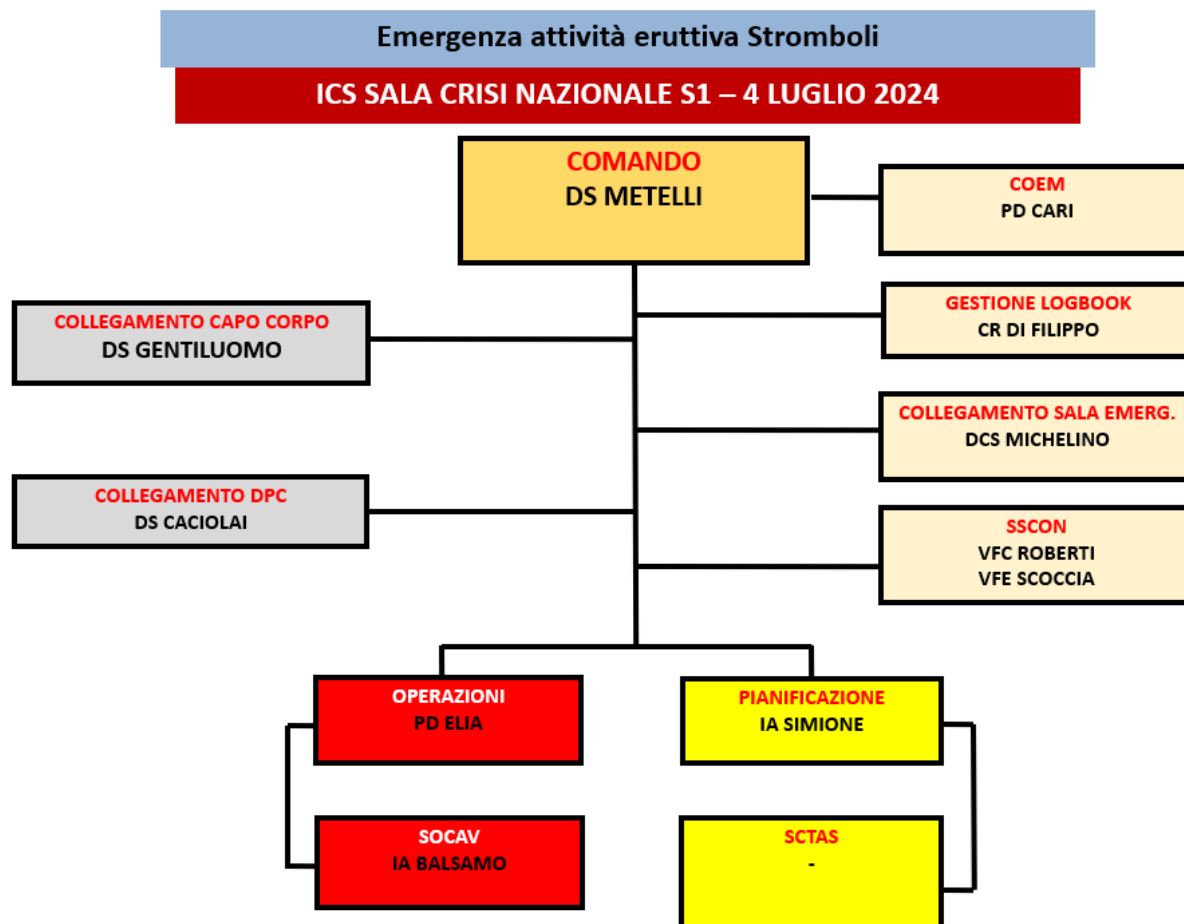

Ministero dell'Interno

DIPARTIMENTO DEI VIGILI DEL FUOCO, DEL SOCCORSO PUBBLICO E DELLA DIFESA CIVILE
DIREZIONE CENTRALE PER L'EMERGENZA, IL SOCCORSO TECNICO E L'ANTINCENDIO BOSCHIVO

Allegato 1